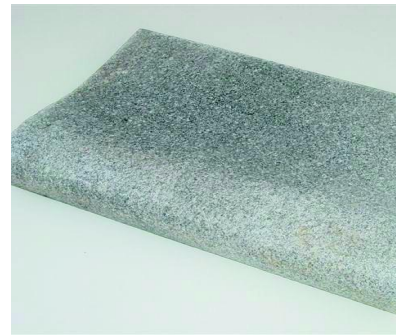

### Rechte zwembadrand, vlak

**Afm.:** 50 x 35 x 4 cm

**Materialen:** Spotted Bluestone (gezoet oppervlak)  
Tibet donker grijs (gevlamd oppervlak)  
Tibet licht grijs (gevlamd oppervlak)  
Tibet geel (gebouchardeerd oppervlak)  
Tibet zwart (gevlamd oppervlak)

### Binnenhoek zwembadrand, vlak

**Afm.:** 50/35 x 50/35 x 4 cm

**Materialen:** Spotted Bluestone (gezoet oppervlak)  
Tibet donker grijs (gevlamd oppervlak)  
Tibet licht grijs (gevlamd oppervlak)  
Tibet geel (gebouchardeerd oppervlak)  
Tibet zwart (gevlamd oppervlak)

### Buitenhoek zwembadrand, vlak

**Afm.:** 35 x 35 x 4 cm

**Materialen:** Spotted Bluestone (gezoet oppervlak)  
Tibet donker grijs (gevlamd oppervlak)  
Tibet licht grijs (gevlamd oppervlak)  
Tibet geel (gebouchardeerd oppervlak)  
Tibet zwart (gevlamd oppervlak)

**Materialen:**

*Spotted Bluestone*

*Tibet donker grijs*

*Tibet Licht grijs*

*Tibet geel*

*Tibet zwart*

*Tibet groen \*\**

*Tibet rood \*\**