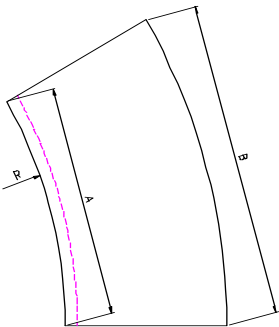

# RANDTEGEL – FLORIDA

*Doorsnedetekening van de randtegels Florida.*

**Rechte randtegels**

Lengte 0,595 m. Artikelnr. 1010595

**Concave en convexe randtegels met de volgende afmetingen:**

**Concave:**

- Radius 0,88 m. A: 454 B: 620 Artikelnr. 101108
- Radius 1,00 m. A: 464 B: 610 Artikelnr. 1011100
- Radius 1,50 m. A: 508 B: 620 Artikelnr. 1011150
- Radius 1,75 m. A: 535 B: 635 Artikelnr. 1011175
- Radius 2,10 m. A: 530 B: 603 Artikelnr. 1011210
- Radius 2,30 m. A: 593 B: 625 Artikelnr. 1011230
- Radius 2,50 m. A: 566 B: 639 Artikelnr. 1011250
- Radius 3,00 m. A: 575 B: 636 Artikelnr. 1011300
- Radius 3,50 m. A: 597 B: 650 Artikelnr. 1011350
- Radius 4,50 m. A: 565 B: 603 Artikelnr. 1011450

**Convexe:**

- Radius 2,461 m. A: 600 B: 522 Artikelnr. 1012246
- Radius 4,855 m. A: 601 B: 562 Artikelnr. 1012486