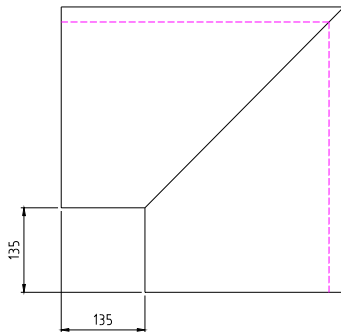

Hoektegel – Helsinki

De randtegelcollectie heeft een ruime keuze hoektegels zowel voor inwendige als uitwendige hoeken.

Artikelnr. 1016113

Artikelnr. 1016122

RANDTEGEL – ATHEN

Als extra variant op de randtegelcollectie, vervaardigt AGI Trade een zwembadrandtegel die zowel op de rand als over de rand heen ligt. Deze tegel is perfect voor een 'liner-pool' en geeft een mooi afgewerkt zwembad.

Artikelnr. 1014500

Artikelnr. 1014513