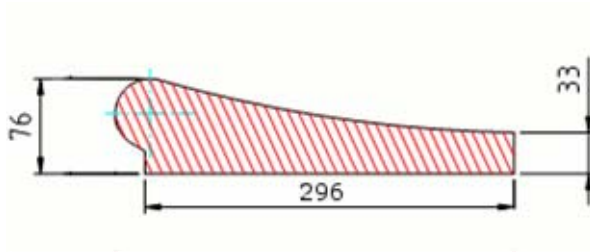

Er bestaat een ruime keuze rechte en gebogen randtegels, evenals verschillende hoektegels. Dit maakt het mogelijk de zwembaden in individuele vormen en maten te bouwen.

De randtegels worden geleverd in een aantrekkelijk gebroken witte uitvoering, dat een mooi contrast biedt met het blauwe zwembadwater.

# RANDTEGEL – FLORIDA

*Doorsnedetekening van de randtegels Florida.*

**Rechte randtegels**

Lengte 0,595 m. Artikelnr. 1010595

**Concave en convexe randtegels met de volgende afmetingen:**

**Concave:**

- Radius 0,88 m. A: 454 B: 620 Artikelnr. 101108
- Radius 1,00 m. A: 464 B: 610 Artikelnr. 1011100
- Radius 1,50 m. A: 508 B: 620 Artikelnr. 1011150
- Radius 1,75 m. A: 535 B: 635 Artikelnr. 1011175
- Radius 2,10 m. A: 530 B: 603 Artikelnr. 1011210
- Radius 2,30 m. A: 593 B: 625 Artikelnr. 1011230
- Radius 2,50 m. A: 566 B: 639 Artikelnr. 1011250
- Radius 3,00 m. A: 575 B: 636 Artikelnr. 1011300
- Radius 3,50 m. A: 597 B: 650 Artikelnr. 1011350
- Radius 4,50 m. A: 565 B: 603 Artikelnr. 1011450