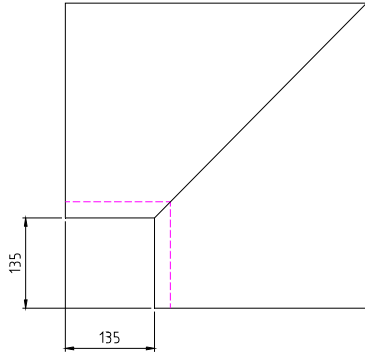

Hoektegel – Helsinki

De randtegelcollectie heeft een ruime keuze hoektegels zowel voor inwendige als uitwendige hoeken.

Artikelnr. 1016113