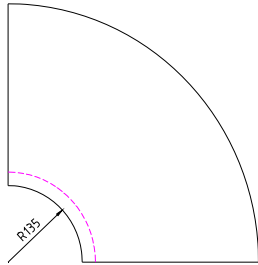

Hoektegels – Florida

De randtegelscollectie omvat een ruime keuze hoektegels voor zowel inwendige als uitwendige hoeken.

Artikelnr. 1013111