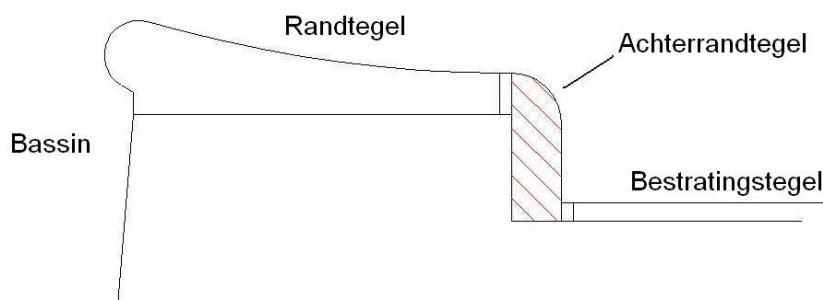

## ACHTERRANDTEGEL

Te gebruiken bij een lager liggende bestrating

H x L x B: 120 x 600 x 50 mm

Artikelnr. 1015600

H x L x B: 300 x 600 x 50 mm

Artikelnr. 1015900