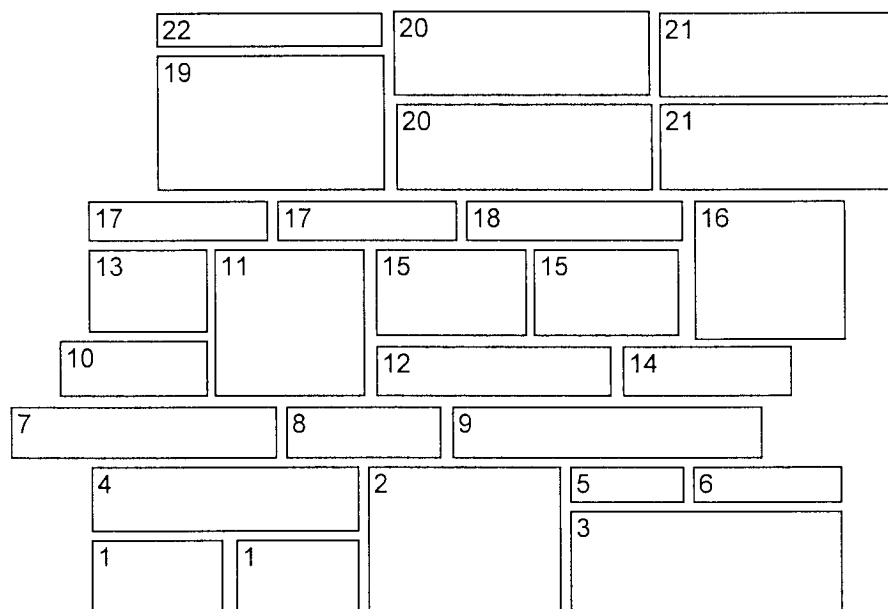

Plaatsingsplan Maasvallei Module

- 1 = 165 x 100 mm
- 2 = 250 x 220 mm
- 3 = 360 x 150 mm
- 4 = 350 x 100 mm
- 5 = 150 x 50 mm
- 6 = 190 x 50 mm
- 7 = 350 x 75 mm
- 8 = 200 x 75 mm
- 9 = 400 x 75 mm
- 10 = 200 x 80 mm
- 11 = 200 x 220 mm
- 12 = 300 x 75 mm
- 13 = 150 x 120 mm
- 14 = 220 x 75 mm
- 15 = 190 x 125 mm
- 16 = 190 x 205 mm
- 17 = 230 x 60 mm
- 18 = 275 x 60 mm
- 19 = 300 x 200 mm
- 20 = 330 x 125 mm
- 21 = 300 x 125 mm
- 22 = 300 x 50 mm